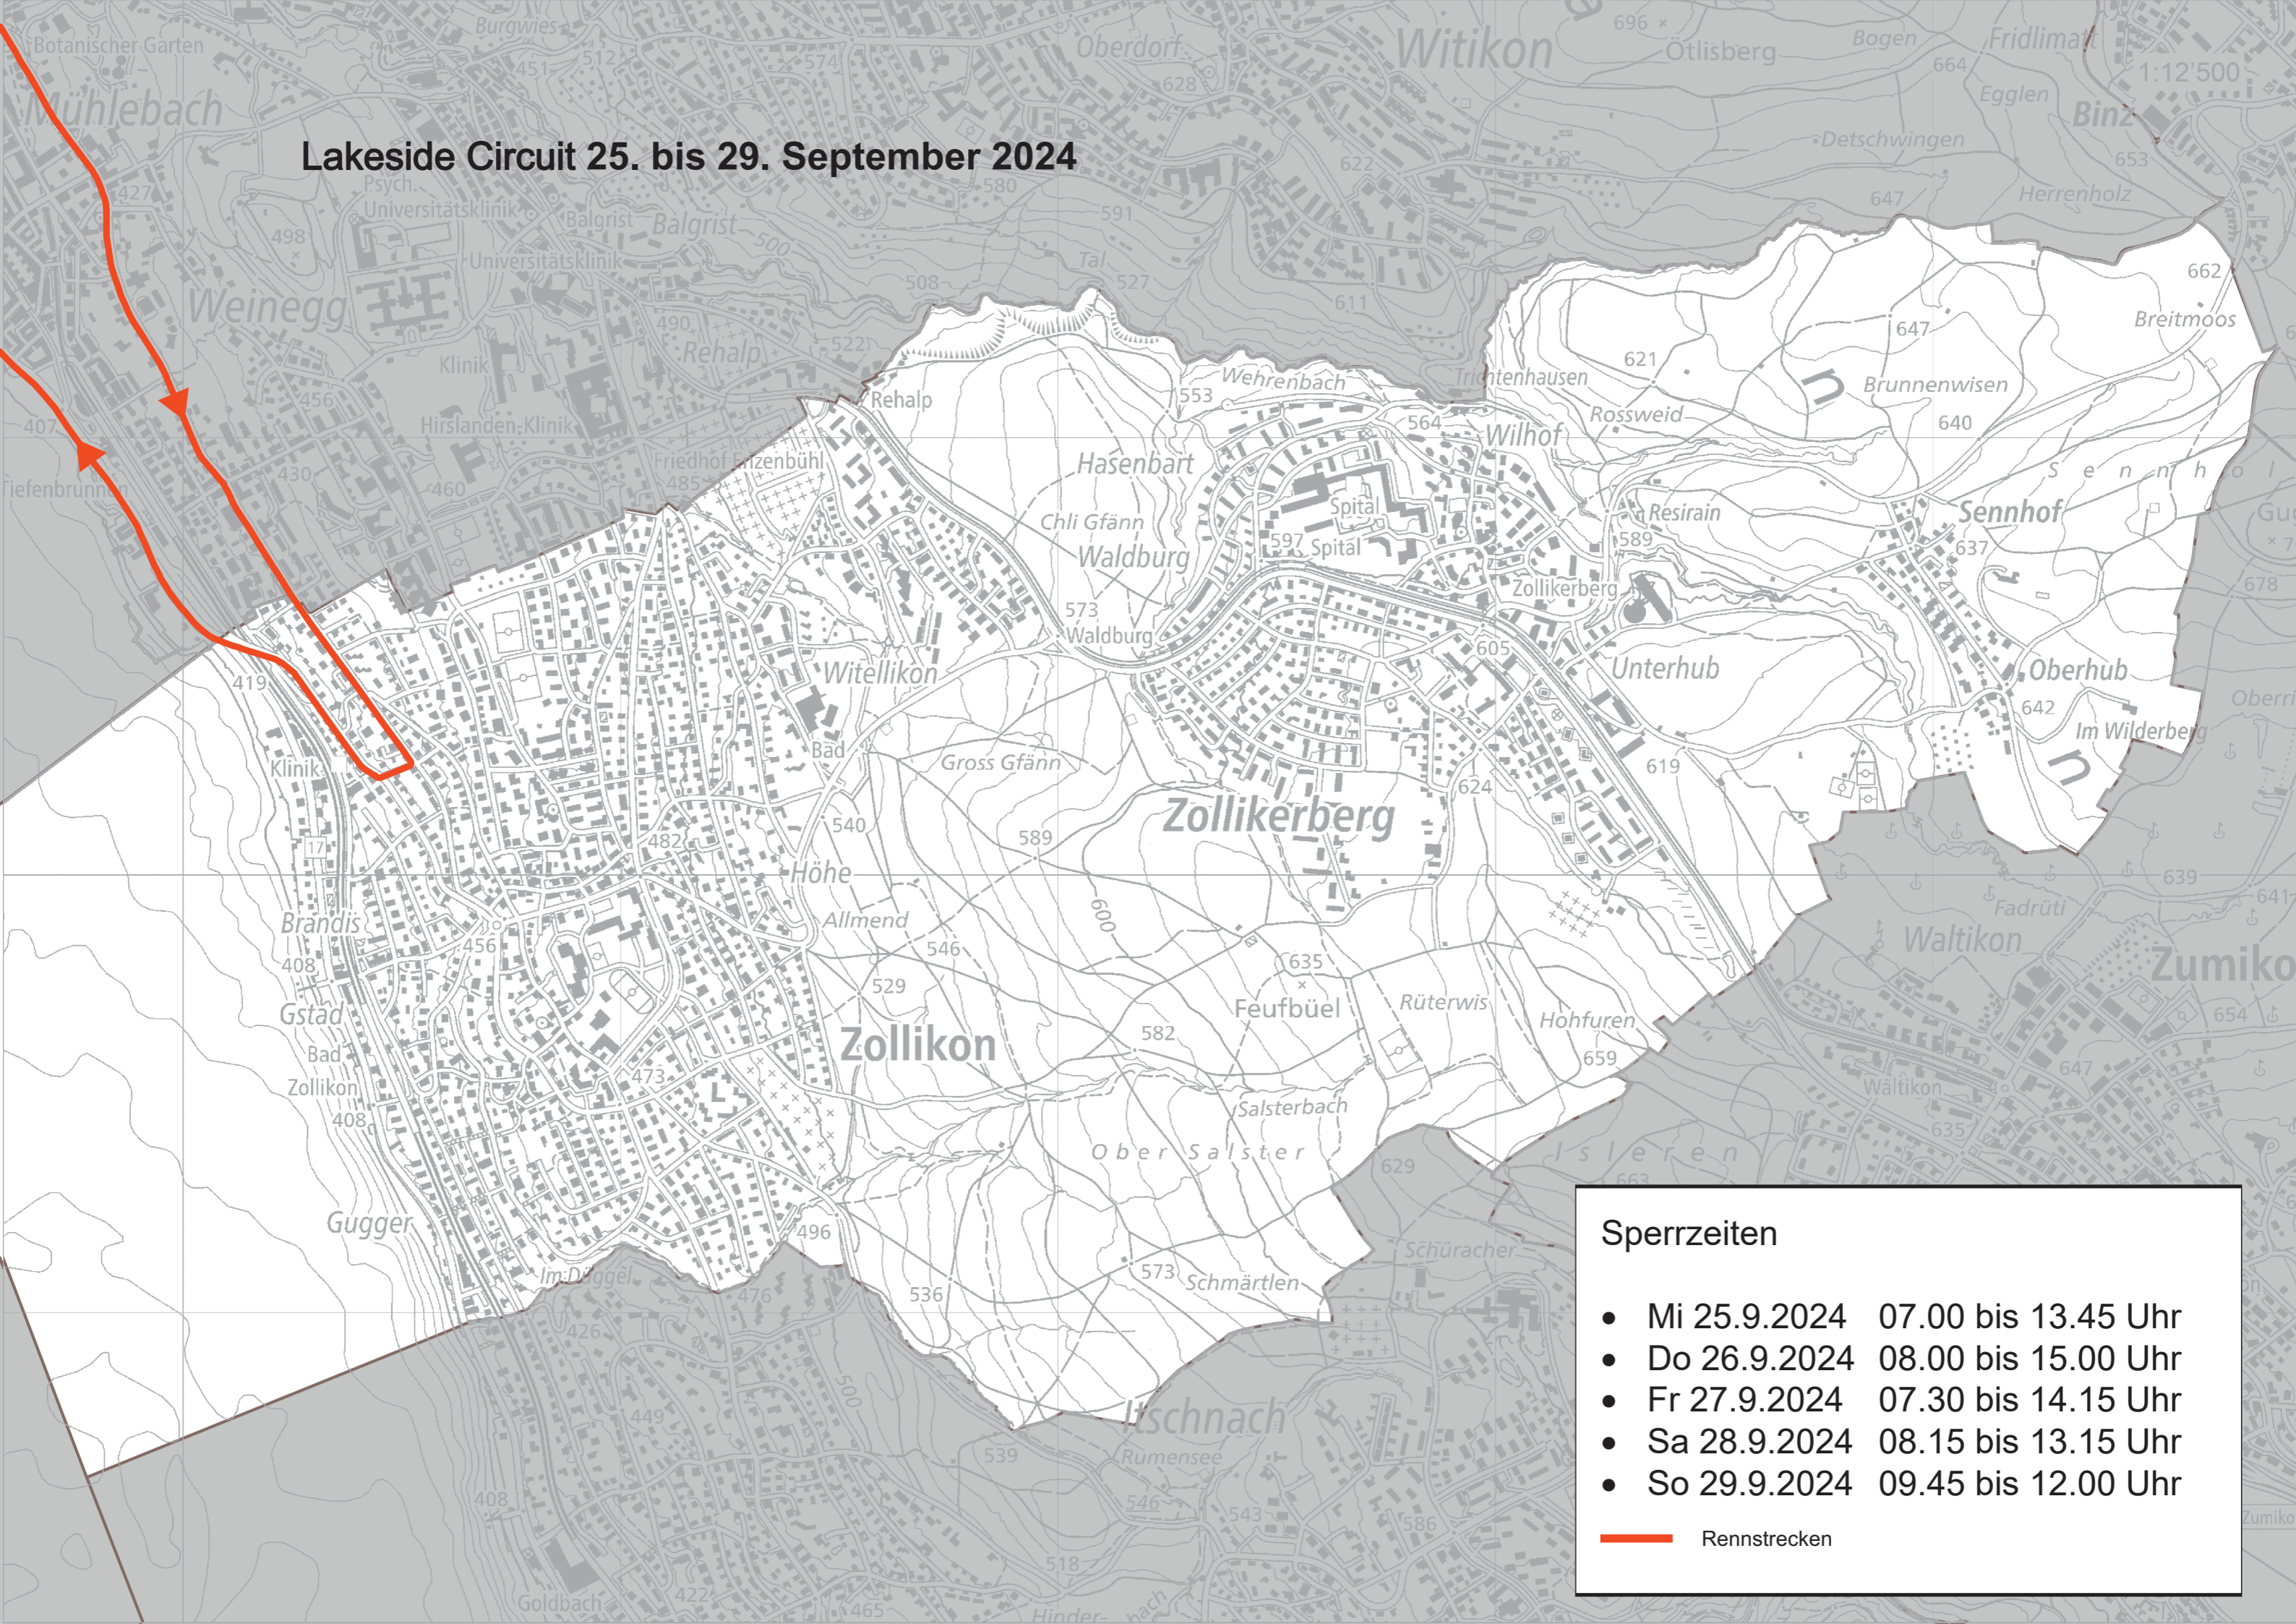

Lakeside Circuit 25. bis 29. September 2024

Sperrzeiten

- Mi 25.9.2024 07.00 bis 13.45 Uhr
- Do 26.9.2024 08.00 bis 15.00 Uhr
- Fr 27.9.2024 07.30 bis 14.15 Uhr
- Sa 28.9.2024 08.15 bis 13.15 Uhr
- So 29.9.2024 09.45 bis 12.00 Uhr

 Rennstrecken