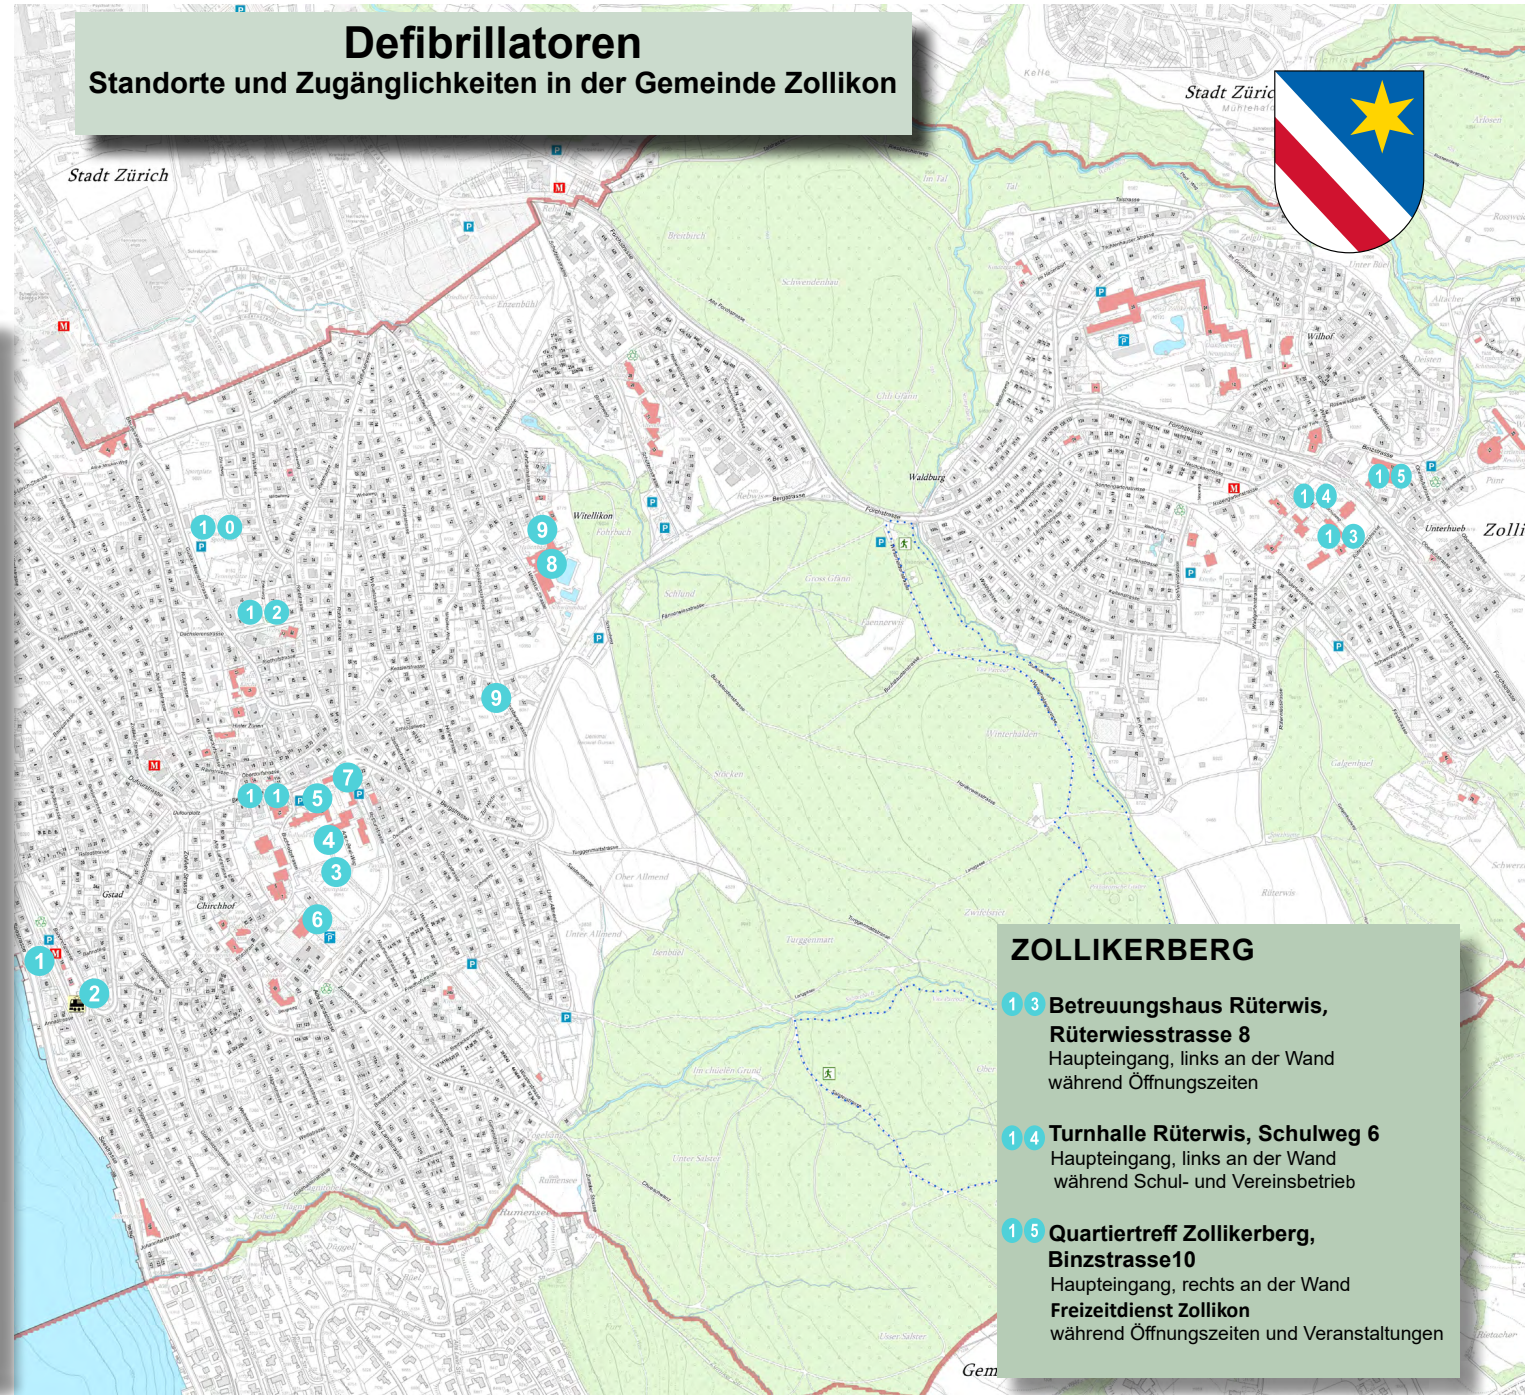

## Standorte und Zugänglichkeiten in der Gemeinde Zollikon

### ZOLLIKON

- 1 Seebad Zollikon, Seestrasse**  
Mai bis September während
- 2 Bahnhof Zollikon**  
24/7 zugänglich
- 3 Aula Buechholz, Buchholzstrasse 9**  
Haupteingang, hinten bei Garderobe  
während Veranstaltungen und Schulbetrieb
- 4 Turnhalle Buechholz, Buchholzstrasse 9**  
Haupteingang, links an der Wand  
während Schulbetrieb
- 5 Oescher Schulhaus B, Buchholzstrasse 24**  
Haupteingang, rechts an der Wand  
während Schulbetrieb
- 6 Gemeindesaal Zollikon, Rotfluhstrasse 96**  
Haupteingang, vor Treppenaufgang  
während Veranstaltungen und Öffnungszeiten
- 7 Gemeindehaus, Rotfluhstrasse** Haupteingang,  
hinten beim Treppenabgang, während Bürozeit
- 8 Schwimmbad Fohrbach, Witelliker Str. 47**  
während Betriebszeiten
- 9 Turnhalle Fohrbach, Witelliker Strasse 4**  
muss beim Bademeister angefordert werden  
während Betriebszeit Bad
- 10 Sportplatz Riet, Gustav-Maurer-Strasse 24**  
Aussen beim Kiosk, Seite zum Kunstrasen  
immer öffentlich zugänglich
- 11 Feuerwehr, Polizei und Seerettungsdienst,  
Bergstrasse 10**  
24/7 zugänglich
- 12 Gewerbezentrum Zollikon, Dachslerenstr. 9**  
24/7 zugänglich, hinter Avia-Tankstelle

### ZOLLIKERBERG

- 1 3 Betreuungshaus Rüterwis,  
Rüterwiesstrasse 8**  
Haupteingang, links an der Wand  
während Öffnungszeiten
- 1 4 Turnhalle Rüterwis, Schulweg 6**  
Haupteingang, links an der Wand  
während Schul- und Vereinsbetrieb
- 1 5 Quartiertreff Zollikoberg,  
Binzstrasse 10**  
Haupteingang, rechts an der Wand  
**Freizeitdienst Zollikon**  
während Öffnungszeiten und Veranstaltungen